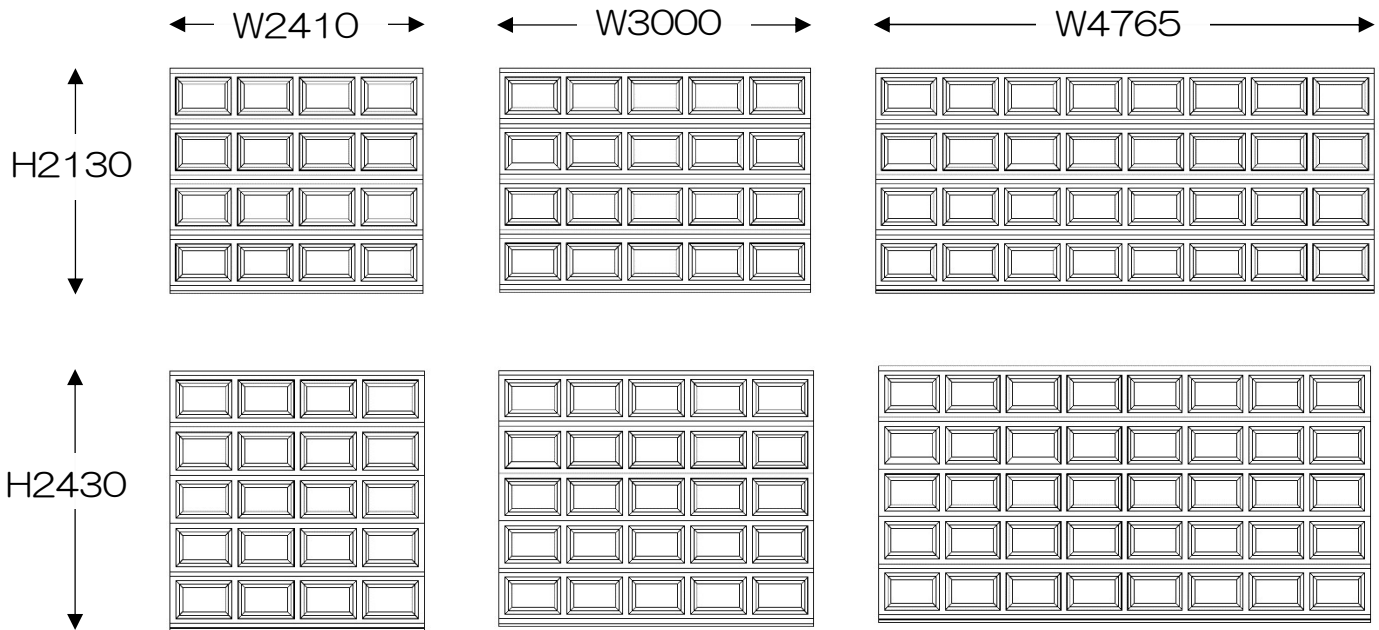

# 断熱ガレージドア『スティーリー』レイズドタイプ

人気ガレージドアがお値打ち価格の規格サイズで登場！！

スティーリーレイズドタイプを規格サイズ限定、特別価格でご提供いたします！  
 選べるサイズは幅3パターン×高さ2パターンの合計6パターン！  
 従来の価格より最大10万円OFF！！リーズナブルでお手入れも簡単♪なスチール製ガレージドアが更にお求めやすくなりました！

※こちらの価格は規格サイズでの販売となりますので、規格外のサイズになるドアにつきましては一度ホームページのお見積りフォームからお問合せください。

●選べる規格サイズ・・・下図6パターンの中からお選びいただけます

●価格表（税込価格）

	W2410	W3000	W4765
H2130	¥374,760	¥451,440	¥637,200
H2430	¥422,280	¥511,920	¥732,240

※価格は本体価格＋取付工事費用です。

※別途必要経費・運賃につきましてはお問合せフォームよりお問合せください。