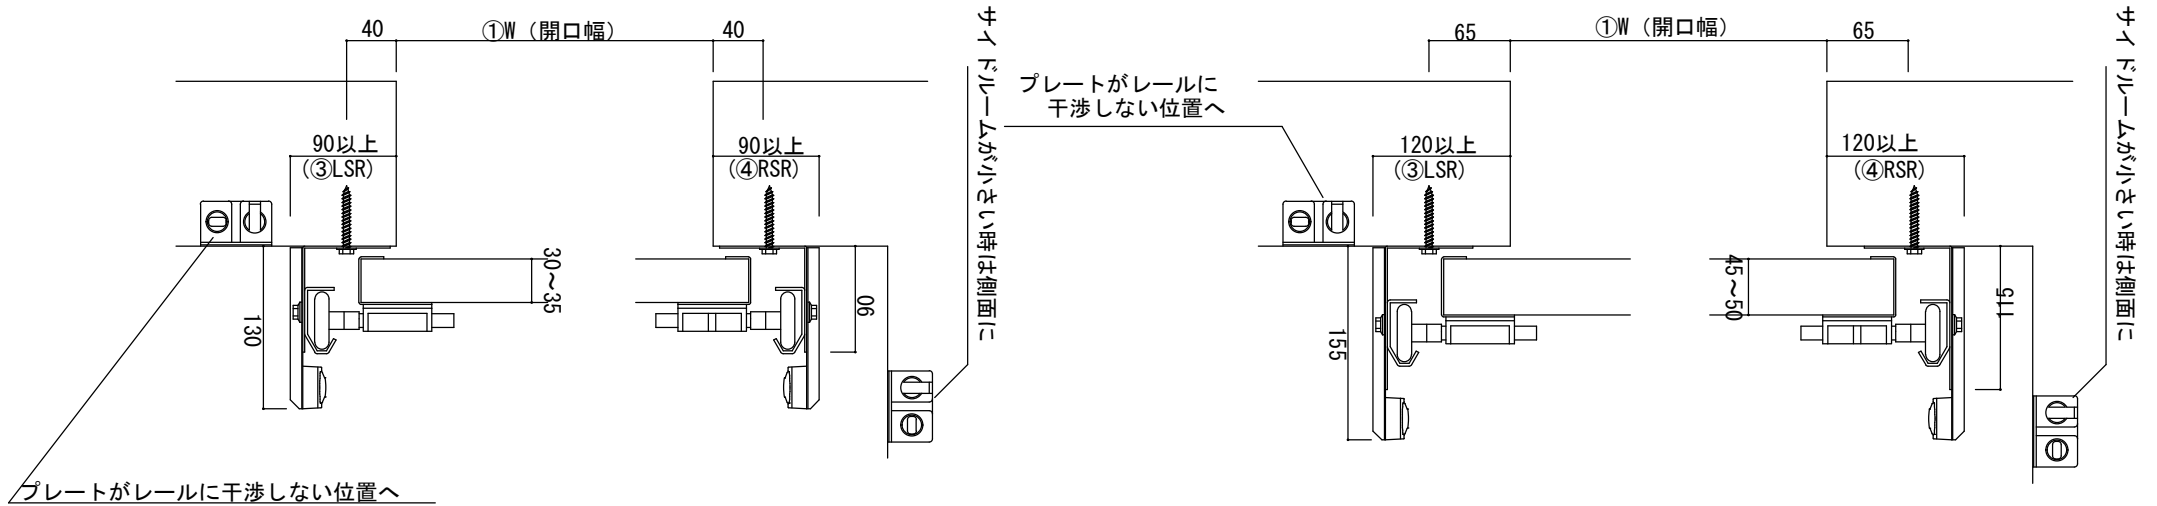

RV・RC
ソリッド・レイズド
防火設備

平面詳細図

TX・フラッシュ

	RV・RC ソリッド・レイズド 防火設備	TX・フラッシュ
①W (開口幅)	1500~5400	
②H (開口高)	1800~2500	
③LSR(左サイドルーム)	最低90以上	最低120以上
④RSR(右サイドルーム)	最低90以上	最低120以上
⑤HR (ヘッドルーム)	スタンダード : 350以上	スタンダード : 370以上
	ローヘッド : 250以上	ローヘッド : 270以上
⑥OP (開閉器用下地)	~H2250以下 : 2880	
	H2251~H2500以下 : 3130	